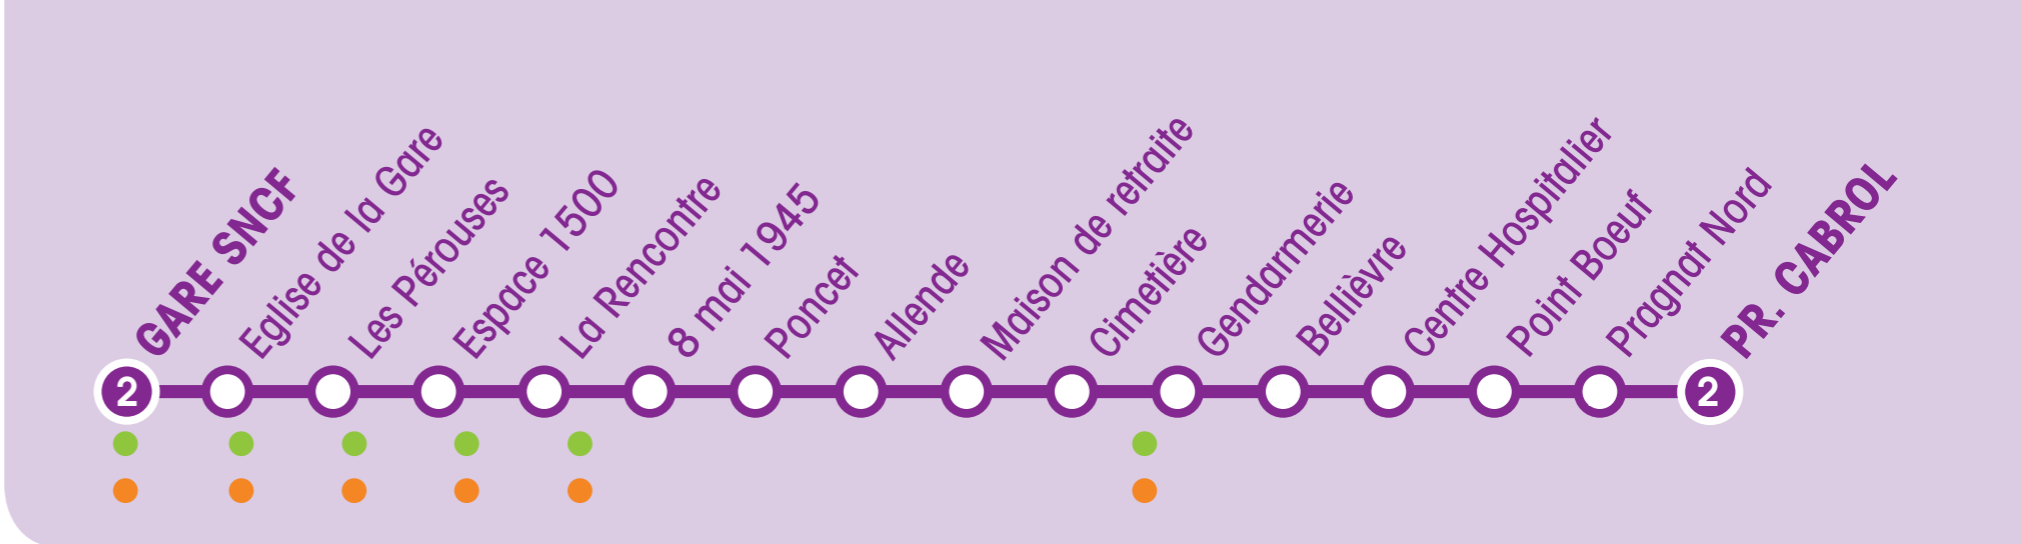

TAM 2 du lundi au samedi
→ **PR. CABROL**

Arrivées train depuis Lyon*	08:32																			17:02	17:32	18:03	18:57	19:32			
GARE	06:10	06:45	07:20	08:00	08:40	09:15	09:52	10:32	11:09	11:46	12:23	13:00	13:37	14:14	15:10	15:47	16:24	17:06	17:41	18:17	19:05	19:40					
Eglise de la gare	06:11	06:46	07:21	08:01	08:41	09:16	09:53	10:33	11:10	11:47	12:24	13:01	13:38	14:15	15:11	15:48	16:25	17:07	17:42	18:18	19:06	19:41					
Les Pérouses	06:13	06:48	07:23	08:03	08:43	09:18	09:55	10:35	11:12	11:49	12:26	13:03	13:40	14:17	15:13	15:50	16:27	17:09	17:44	18:20	19:08	19:43					
Espace 1500	06:14	06:49	07:24	08:04	08:44	09:19	09:56	10:36	11:13	11:50	12:27	13:04	13:41	14:18	15:14	15:51	16:28	17:10	17:45	18:21	19:09	19:44					
La Rencontre	06:16	06:51	07:26	08:06	08:46	09:21	09:58	10:38	11:15	11:52	12:29	13:06	13:43	14:20	15:16	15:53	16:30	17:12	17:47	18:23	19:11	19:46					
8 mai 1945	06:18	06:53	07:28	08:08	08:48	09:23	10:00	10:40	11:17	11:54	12:31	13:08	13:45	14:22	15:18	15:55	16:32	17:14	17:49	18:25	19:13	19:48					
Allende	06:20	06:55	07:30	08:10	08:50	09:25	10:02	10:42	11:19	11:56	12:33	13:10	13:47	14:24	15:20	15:57	16:34	17:16	17:51	18:27	19:15	19:50					
Maison de retraite	06:21	06:56	07:31	08:11	08:51	09:26	10:03	10:43	11:20	11:57	12:34	13:11	13:48	14:25	15:21	15:58	16:35	17:17	17:52	18:28	19:16	19:51					
Cimetière	06:22	06:57	07:32	08:12	08:52	09:27	10:04	10:44	11:21	11:58	12:35	13:12	13:49	14:26	15:22	15:59	16:36	17:18	17:53	18:29	19:17	19:52					
Gendarmerie	06:23	06:58	07:33	08:13	08:53	09:28	10:05	10:45	11:22	11:59	12:36	13:13	13:50	14:27	15:23	16:00	16:37	17:19	17:54	18:30	19:18	19:53					
Bellièvre	06:24	06:59	07:34	08:14	08:54	09:29	10:06	10:46	11:23	12:00	12:37	13:14	13:51	14:28	15:24	16:01	16:38	17:20	17:55	18:31	19:19	19:54					
Centre Hospitalier	06:25	07:00	07:35	08:15	08:55	09:30	10:07	10:47	11:24	12:01	12:38	13:15	13:52	14:29	15:25	16:02	16:39	17:21	17:56	18:32	19:20	19:55					
Point Boeuf	06:27	07:02	07:37	08:17	08:57	09:32	10:09	10:49	11:26	12:03	12:40	13:17	13:54	14:31	15:27	16:04	16:41	17:23	17:58	18:34	19:22	19:57					
Pragnat Nord	06:28	07:03	07:38	08:18	08:58	09:33	10:10	10:50	11:27	12:04	12:41	13:18	13:55	14:32	15:28	16:05	16:42	17:24	17:59	18:35	19:23	19:58					
CABROL	06:29	07:04	07:39	08:19	08:59	09:34	10:11	10:51	11:28	12:05	12:42	13:19	13:56	14:33	15:29	16:06	16:43	17:25	18:00	18:36	19:24	19:59					

* Horaires des trains à titre indicatif