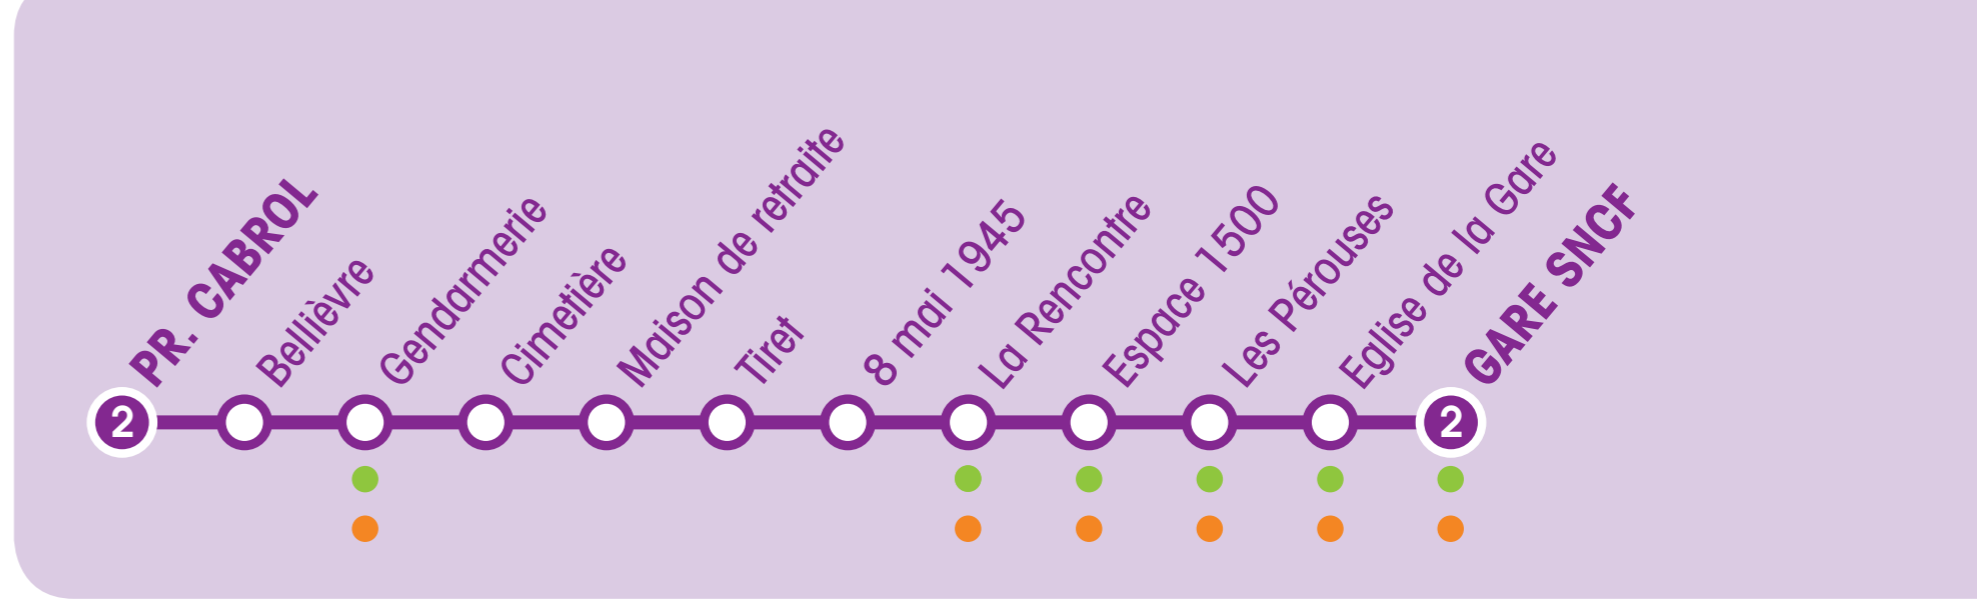

TAM 2 du lundi au samedi
→ **GARE SNCF**

CABROL	06:29	07:04	07:39	08:19	08:59	09:34	10:11	10:51	11:28	12:05	12:42	13:19	13:56	14:33	15:29	16:06	16:43	17:25	18:00	18:36	19:24	19:59
Bellièvre	06:30	07:05	07:40	08:20	09:00	09:35	10:12	10:52	11:29	12:06	12:43	13:20	13:57	14:34	15:30	16:07	16:44	17:26	18:01	18:37	19:25	20:00
Gendarmerie	06:31	07:06	07:41	08:21	09:01	09:36	10:13	10:53	11:30	12:07	12:44	13:21	13:58	14:35	15:31	16:08	16:45	17:27	18:02	18:38	19:26	20:01
Cimetière	06:32	07:07	07:42	08:22	09:02	09:37	10:14	10:54	11:31	12:08	12:45	13:22	13:59	14:36	15:32	16:09	16:46	17:28	18:03	18:39	19:27	20:02
Maison de retraite	06:33	07:08	07:43	08:23	09:03	09:38	10:15	10:55	11:32	12:09	12:46	13:23	14:00	14:37	15:33	16:10	16:47	17:29	18:04	18:40	19:28	20:03
Tiret	06:35	07:10	07:45	08:25	09:05	09:40	10:17	10:57	11:34	12:11	12:48	13:25	14:02	14:39	15:35	16:12	16:49	17:31	18:06	18:42	19:30	20:05
8 mai 1945	06:37	07:12	07:47	08:27	09:07	09:42	10:19	10:59	11:36	12:13	12:50	13:27	14:04	14:41	15:37	16:14	16:51	17:33	18:08	18:44	19:32	20:07
La Rencontre	06:39	07:14	07:49	08:29	09:09	09:44	10:21	11:01	11:38	12:15	12:52	13:29	14:06	14:43	15:39	16:16	16:53	17:35	18:10	18:46	19:34	20:09
Espace 1500	06:41	07:16	07:51	08:31	09:11	09:46	10:23	11:03	11:40	12:17	12:54	13:31	14:08	14:45	15:41	16:18	16:55	17:37	18:12	18:48	19:36	20:11
Les Pérouses	06:42	07:17	07:52	08:32	09:12	09:47	10:24	11:04	11:41	12:18	12:55	13:32	14:09	14:46	15:42	16:19	16:56	17:38	18:13	18:49	19:37	20:12
Eglise de la gare	06:43	07:18	07:53	08:33	09:13	09:48	10:25	11:05	11:42	12:19	12:56	13:33	14:10	14:47	15:43	16:20	16:57	17:39	18:14	18:50	19:38	20:13
GARE	06:45	07:20	07:55	08:35	09:15	09:50	10:27	11:07	11:44	12:21	12:58	13:35	14:12	14:49	15:45	16:22	16:59	17:41	18:16	18:52	19:40	20:15
Départs pour Lyon*	06:54	07:28	07:58																			

* Horaires des trains à titre indicatif